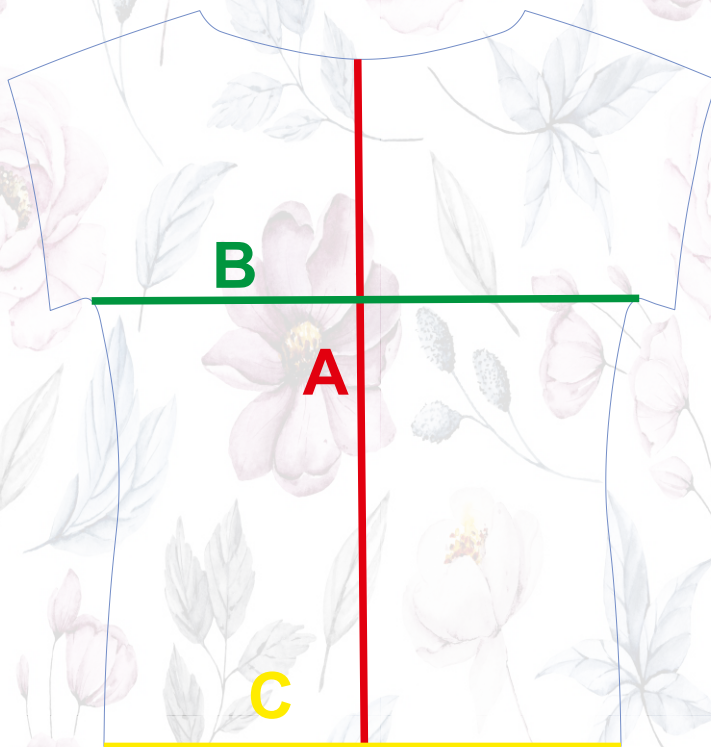

# DÁMSKÉ TRIKO S PŘINECHANÝM RUKÁVEM

## Velikostní tabulka (tabulka ušitého výrobku v cm)

| velikost   | A  | B  | C  |
|------------|----|----|----|
| <b>XS</b>  | 62 | 42 | 46 |
| <b>S</b>   | 64 | 44 | 50 |
| <b>M</b>   | 66 | 46 | 52 |
| <b>L</b>   | 68 | 50 | 56 |
| <b>XL</b>  | 70 | 54 | 59 |
| <b>XXL</b> | 71 | 57 | 63 |
| <b>3XL</b> | 72 | 61 | 67 |